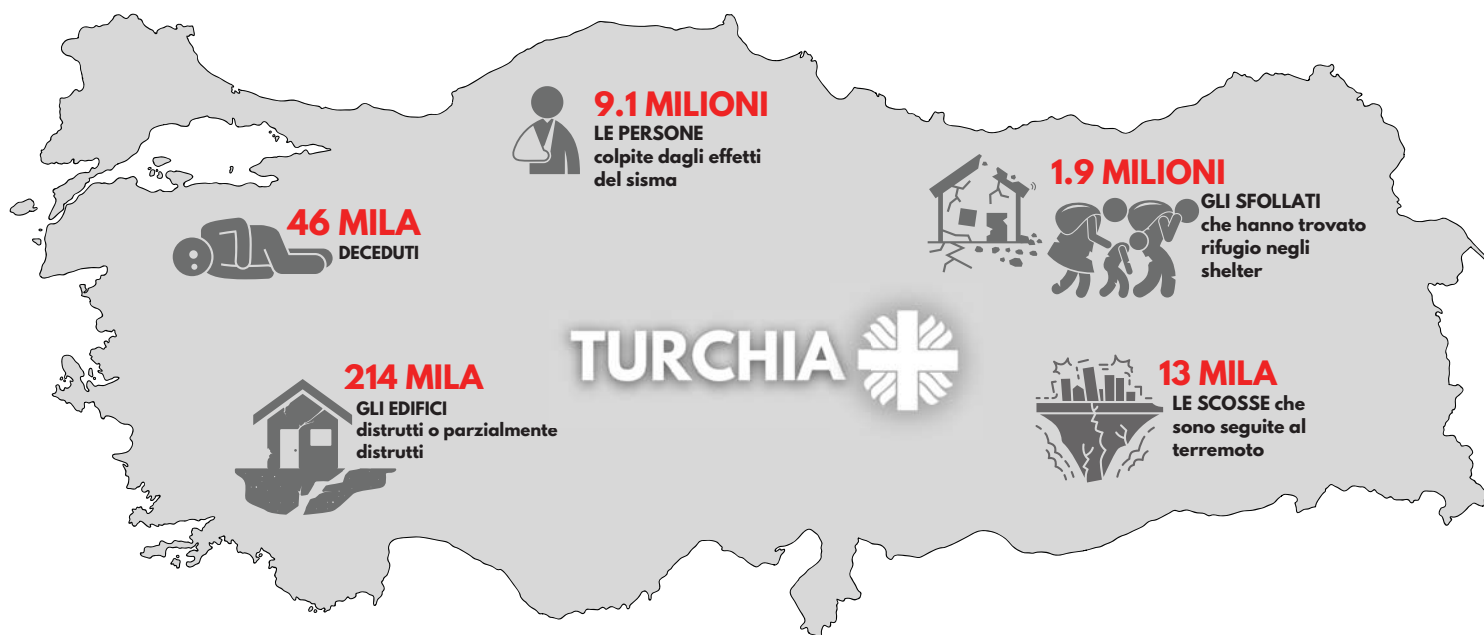

EMERGENZA TERREMOTO TURCHIA

la risposta umanitaria della rete Caritas

Scheda informativa - marzo 2023

 **Caritas
Italiana**
organismo pastorale della CEI

SITUAZIONE UMANITARIA

Alle 04:17, ora locale, del 6 febbraio 2023, una scossa di magnitudo 7.9, con epicentro in Turchia nel distretto di Pazarcik e una seconda scossa lo stesso giorno di magnitudo 7.5 con epicentro nel distretto di Elbistan a circa 95km a nord della prima, hanno causato distruzioni gravissime nel sud-est della Turchia e nel nord della Siria.

SOSTEGNO DELLA CARITAS ALLE PERSONE IN TURCHIA

La rete Caritas in Turchia fin dalle prime ore si è subito mobilitata per assistere la popolazione colpita, fornendo beni di prima necessità in diversi rifugi collettivi, moschee e chiese aperte per accogliere gli sfollati. Nei prossimi due mesi la rete Caritas vuole sostenere circa 5mila persone con i seguenti interventi:

 **55 MILA**
GLI SFOLLATI
in seguito al
terremoto nel
nord-ovest della
Siria, soprattutto ad
Aleppo, Lattakia,
Hamah, Homs,
Idlib e Afrin

 **+ 10 MILA**
GLI EDIFICI
distrutti o parzialmente
distrutti dalle scosse
nel nord ovest
della Siria

 **15.3 MILIONI**
LE PERSONE
che già avevano bisogno di
ASSISTENZA UMANITARIA
a causa della guerra

 **12 ANNI**
DI GUERRA
feriscono la
Siria dal 2011

SOSTEGNO CARITAS ALLE PERSONE IN SIRIA

Caritas Siria si è mobilitata soprattutto nelle aree di Aleppo, Lattakia e Homs. La Caritas ha ridotto le gravi conseguenze del terremoto, fornendo beni di prima necessità in diversi rifugi collettivi, moschee e chiese aperte per accogliere gli sfollati.